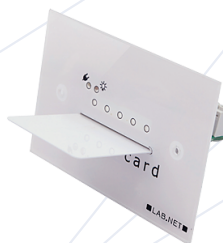

LIGHT

RISPARMIO ENERGETICO

Ottimizzare le risorse energetiche una necessita per tutte le aziende e uffici, residence, hotels, villaggi turistici e terziario in genere. Utilizzando semplici accorgimenti e possibile eliminare gli sprechi energetici riducendo pertanto il consumo energetico a tutto vantaggio del portafoglio.

CONTROLLO E LIMITAZIONE ENERGETICA