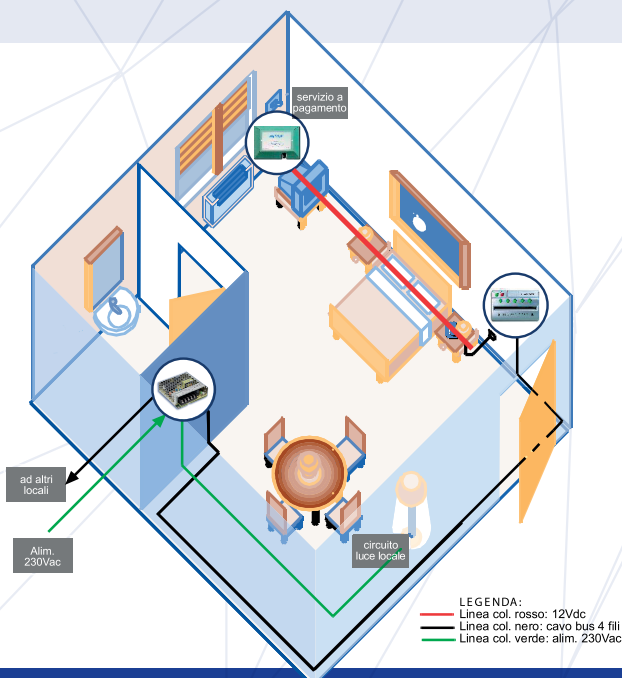

CONTROLLO E LIMITAZIONE ENERGETICA

.LIGHT 241/I

Letto con contatto 10A. Ingresso per contabilizzazione energia (attivazione scalo del credito solo ad ingresso chiuso). Possono essere gestiti un max di 65534 crediti. Viene scalato No. 1 credito ad ogni minuto di ingresso attivo. Da aggiungere l'articolo KIT_SA che comprende il supporto della serie civile ordinata. Alimentazione 230Vac. La finitura piatta lucida, di colore bianco lo rende un apparecchio elegante da essere installato in tutti gli ambienti.

I prodotti della serie LIGHT hanno la possibilita di integrarsi con gli altri dispositivi da noi prodotti. Essi infatti permettono non solo la disattivazione dei carichi elettrici non prioritari ma anche la riduzione climatica in ambienti in cui siano presenti termoregolatori della serie CLIMA

ACCESSORI

Power 01
Alimentatore

Power 031
Alimentatore

Card 1000
Smart card utente

Kit progCard
Kit programmazione card

APPLICAZIONI

- Hotels
- Residence
- Villaggi turistici / Centri direzionali

FUNZIONALITÀ BASE

- Attivazione dei carichi energetici non prioritari
- Abilitazione di servizi aggiuntivi (veicolati tramite card / key)
- Segnalazione sul pc del tipo di card presente nel locale (tasca intelligente)
- Interattività tra Clima Read e Power per segnalazione stato locale